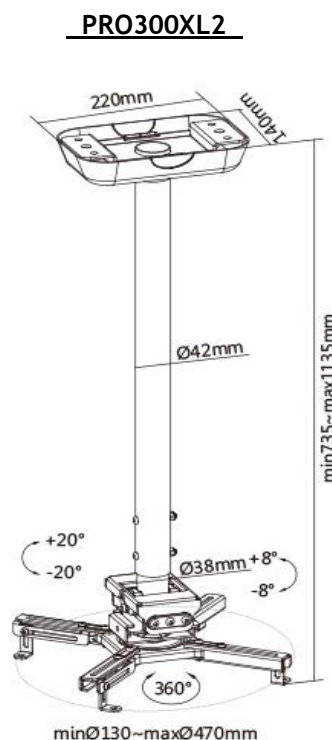

Höhenverstellbare Deckenhalterung für Projektoren (universell)

SUNNE™

PRO300M2, PRO300XL2

Besonderheiten

- 1 Bis zu 35 belastbar
- 2 Kabelmanagement
- 3 Stabiles Drehgelenk variabel einstellbar
- 4 Höhe einstellbar
- 5 Halterung separat abnehmbar

	PRO300M2	PRO300XL2
Material / Farbe	Stahl / Weiß	Stahl / Weiß
Oberfläche	Pulverbeschichtet	Pulverbeschichtet
Installation	Decke	Decke
Belastung	max. 35 kg	max. 35 kg
Armeinstellung	130 - 470 mm	130 - 470 mm
Schwenkbar/Neigbar	-8° ~ +8°	-8° ~ +8°
Drehbar	360°	360°
Höhe verstellbar	600 - 900mm	740 - 1140mm
Kabelführung	Ja	Ja
EAN	6956745168649	6956745168632