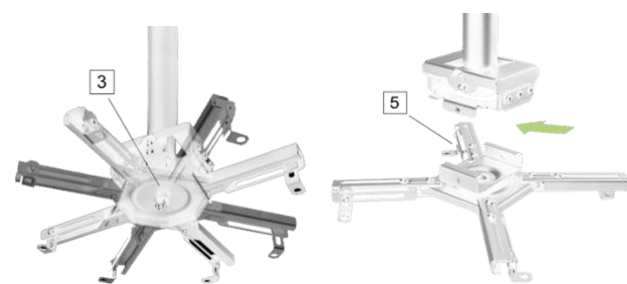

Höhenverstellbare Deckenhalterung für Projektoren (universell)

SUNNE™

PRO300M2, PRO300XL2

Besonderheiten

- 1 Bis zu 35 belastbar
- 2 Kabelmanagement
- 3 Stabiles Drehgelenk variabel einstellbar
- 4 Höhe einstellbar
- 5 Halterung separat abnehmbar

	PRO300M2	PRO300XL2
Material / Farbe	Stahl / Weiß	Stahl / Weiß
Oberfläche	Pulverbeschichtet	Pulverbeschichtet
Installation	Decke	Decke
Belastung	max. 35 kg	max. 35 kg
Armeinstellung	130 - 470 mm	130 - 470 mm
Schwenkbar/Neigbar	-8° ~ +8°	-8° ~ +8°
Drehbar	360°	360°
Höhe verstellbar	600 - 900mm	740 - 1140mm
Kabelführung	Ja	Ja
EAN	6956745168649	6956745168632