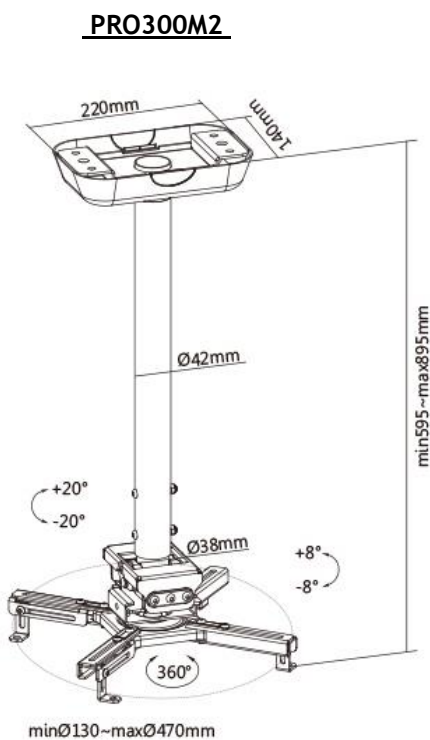

Höhenverstellbare Deckenhalterung für Projektoren (universell)

SUNNE™

PRO300M2, PRO300XL2

Besonderheiten

- 1 Bis zu 35 belastbar
- 2 Kabelmanagement
- 3 Stabiles Drehgelenk variabel einstellbar
- 4 Höhe einstellbar
- 5 Halterung separat abnehmbar

	PRO300M2	PRO300XL2
Material / Farbe	Stahl / Weiß	Stahl / Weiß
Oberfläche	Pulverbeschichtet	Pulverbeschichtet
Installation	Decke	Decke
Belastung	max. 35 kg	max. 35 kg
Armeinstellung	130 - 470 mm	130 - 470 mm
Schwenkbar/Neigbar	-8° ~ +8°	-8° ~ +8°
Drehbar	360°	360°
Höhe verstellbar	600 - 900mm	740 - 1140mm
Kabelführung	Ja	Ja
EAN	6956745168649	6956745168632