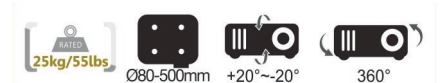

Deckenhalterung für Projektoren (universell) Belastbar bis 25 kg

SUNNE™

PRO300SB

Besonderheiten

- 1 Stabiles Drehgelenk, variabel einstellbar
- 2 Feststellhebel
- 3 Arme flexibel einstellbar (80 mm-500 mm)
- 4 Bis zu 25 kg belastbar

Material	Aluminium, Stahl
Oberfläche	Pulverbeschichtet
Farbe	Schwarz
Installation	Decke
Belastung	25 kg
Armeinstellung	80 mm-500 mm
Schwenkbar	-20~+20°
Neigbar	-20~+20°
Drehbar	360°
Höhe	135 mm
Länge einstellbar	Nein
EAN	6956745153416