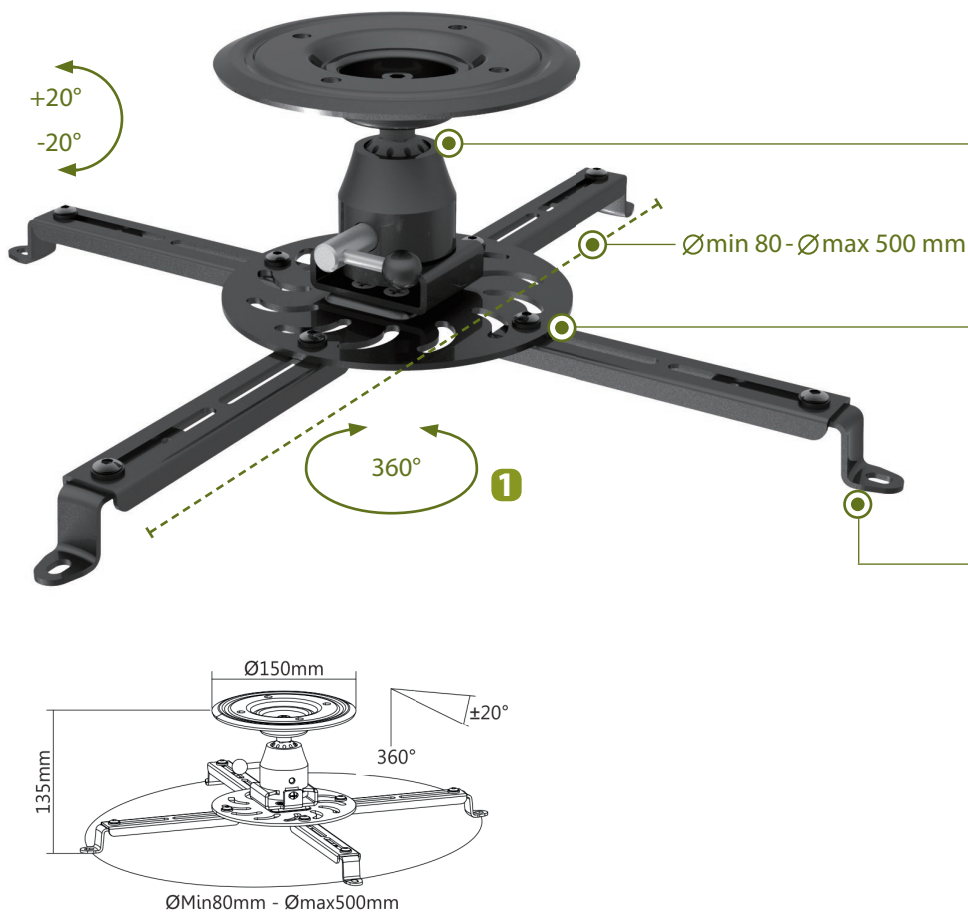

Deckenhalterung für Projektoren (universell) Belastbar bis 25 kg

SUNNE™

PRO300SB

Besonderheiten

- 1 Stabiles Drehgelenk, variabel einstellbar
- 2 Feststellhebel
- 3 Arme flexibel einstellbar (80 mm-500 mm)
- 4 Bis zu 25 kg belastbar

Material	Aluminium, Stahl
Oberfläche	Pulverbeschichtet
Farbe	Schwarz
Installation	Decke
Belastung	25 kg
Armeinstellung	80 mm-500 mm
Schwenkbar	-20~+20°
Neigbar	-20~+20°
Drehbar	360°
Höhe	135 mm
Länge einstellbar	Nein
EAN	6956745153416